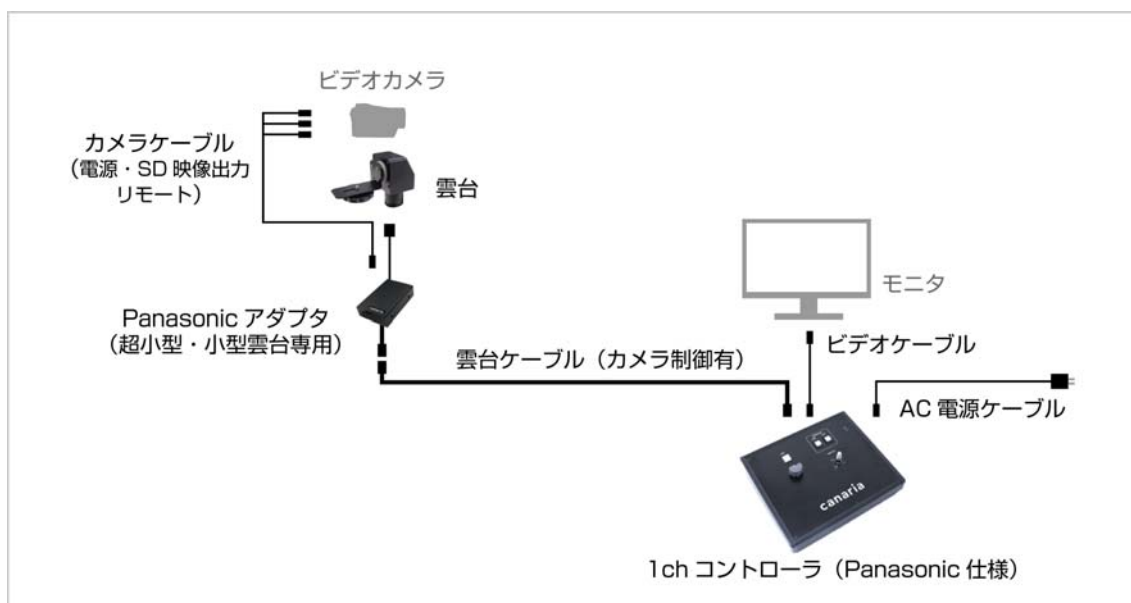

Panasonicアダプタがリニューアル！三脚、ポールへの設置がしやすいデザインに。

リモート端子付の Panasonic 製ビデオカメラを制御可能にする、カナリアの次世代撮影アイテムが、このたびリニューアルいたしました。

今回のリニューアルでは、「赤外線アダプタ」「LANC アダプタ」とサイズ、色を統一し、縦長のフォルムで使っていただけに致しました。アダプタの色はカメラや機材、カナリアのコントローラと同じ黒色のデザインに。そして、形状を縦長にしたことで、三脚やポールの脚部分に取り付けやすく、すっきりとした設置が可能になりました。

特徴

- カナリアのリモコン雲台にビデオカメラの制御機能を追加可能
- 三脚やポールの脚部分に取り付けやすいフォルム
- 幅が約 71.5mm とコンパクト
- 撮影機材に多い黒色で、目立ちにくくスマート

仕様

型名	ADCC-P-002
外形寸法	71.5mm W × 28mm H × 110mm D ※突起物は除く
質量	約 0.32kg

システム図