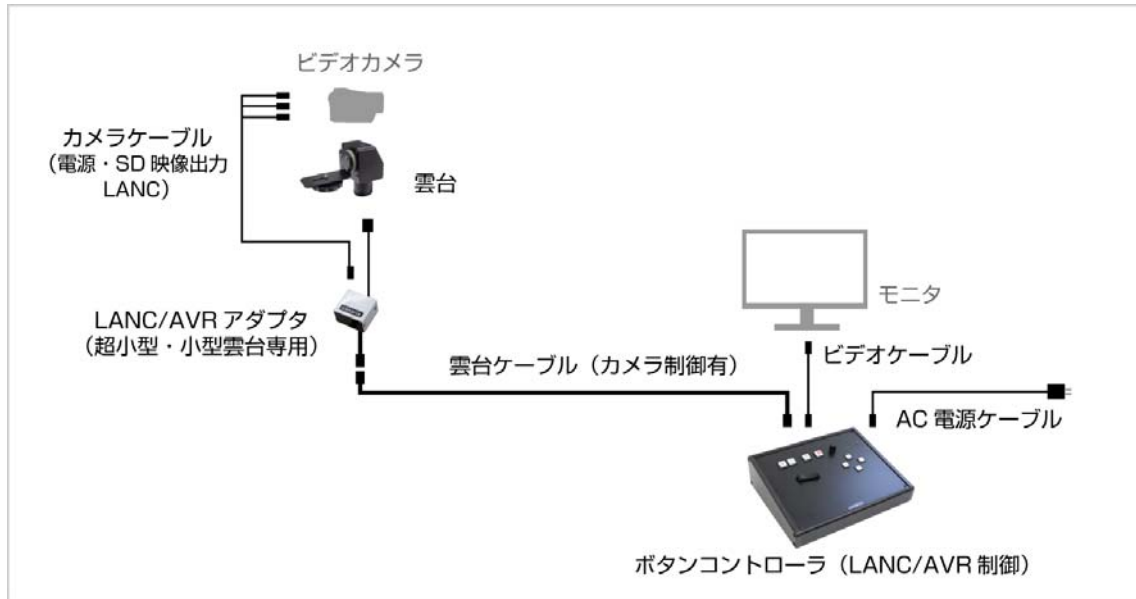

ボタンコントローラにLANC/AVR制御モデル追加！遠隔操作を、カメラ制御にも。

この度、カナリアのボタンコントローラにカメラをLANC/AVR制御できる新モデルを追加、新発売いたします。

今回のモデルでは、好評を頂いているボタンによる直感的な雲台制御に加え、カメラ制御を搭載しました。ズーム操作には、業務用機でお馴染みのズームレバーを採用し、フォーカスや録画、データスクリーンなどはボタンによる操作が可能となっております。

また、手にフィットさせボタンを押しやすくなるようコントローラを少し斜めに設計。直感的に使いやすく、簡単に使えるよう操作性を追求しました。

特徴

- ボタンによる直感的な雲台制御
- スピードボリューム付で、雲台の回転速度が調整可能
- ビデオカメラのLANC/AVR制御が可能
- ズームレバーによる滑らかなズーミング
- AC仕様なので電源がスッキリ

仕様

型名	RC-BTL-001
操作機能	パン・チルト(スピード調整可能) LANC/AVRによるカメラ制御 (ズーム、フォーカス、録画スタート/ストップ、画面表示)
パン・チルト操作	ボタン
電源	AC 100V
外形寸法	270mm W×75mm H×230mm D ※突起物は除く
質量	約 1.6kg

システム図

製品写真

- ボタンコントローラ(LANC/AVR 制御)

【お問い合わせ】

- インターネットからのお問合せはこちら(24 時間受付)

URL : <http://www.canaria-net.co.jp/contact.html>

- お電話でのお問合せ(平日 9:00~17:30)

TEL : 078-453-5488