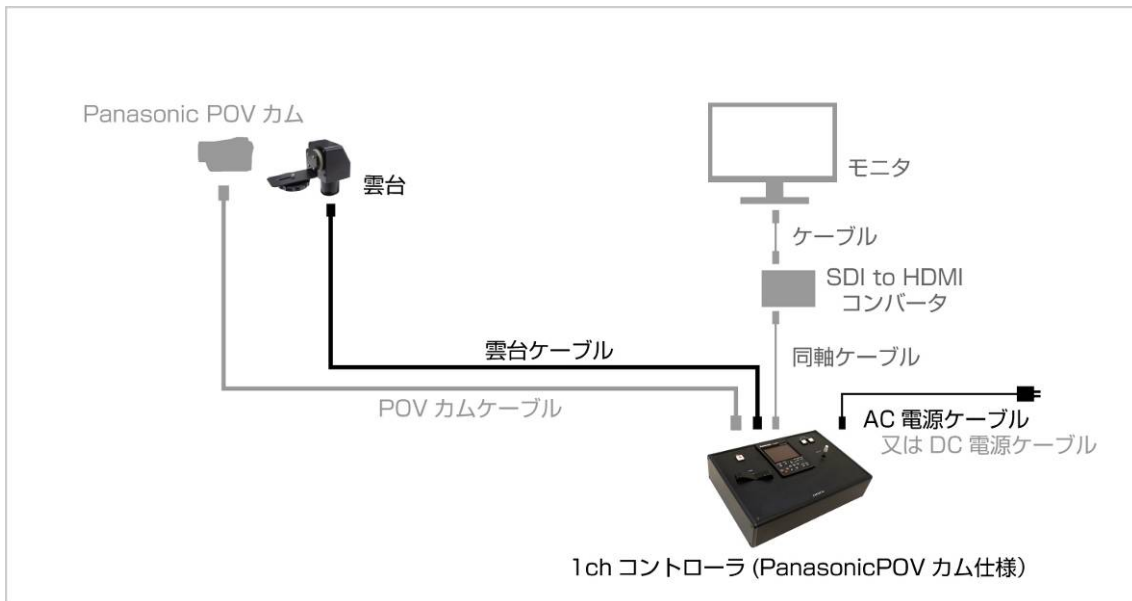

2011年3月16日

報道関係者各位

1chコントローラ(PanasonicPOVカム仕様) を新発売しました

この度、カナリアのリモコン雲台コントローラに、1ch コントローラ(Panasonic POV カム仕様) が新登場しました。

雲台のパン・チルト操作は、ジョイスティックによって直感的に操作が行えます。コントローラ本体には Panasonic POV カムのコントローラを内蔵することができ、POV カムコントローラでカメラフォーカスなどを制御して頂けます。また、POV カムへの電源供給も 1ch コントローラ(Panasonic POV カム仕様) 側で可能です。

カメラと雲台の操作をコントローラ内でひとつにまとめることで、より簡単に幅広い映像表現が可能になりました。

特徴

- 既存のシステムに追加が簡単
- 電源は AC100V または、DC14V~24V のいずれかを使用可能
- POV カムカメラと雲台を、まとめて手で制御可能

製品写真

- 1chコントローラ(PanasonicPOVカム仕様)

■ 1chコントローラ(PanasonicPOVカム仕様) 背面図

システム図

仕様

型名	RCVR-1PP
製品名	1ch コントローラ (PanasonicPOV カム仕様)
操作機能	パン・チルト、ディレクション、 カメラ制御 (ズーム、録画スタート/ストップ)
電源	AC100V 又は DC14V 以上 24V 未満
外形寸法	330mm W×75mm H×230mm D ※突起物を除く
質量	約 2.2kg ※POV カムコントローラ除く

【連絡先】

カナリア株式会社 Tel. 078-453-5488 Fax078-453-5490