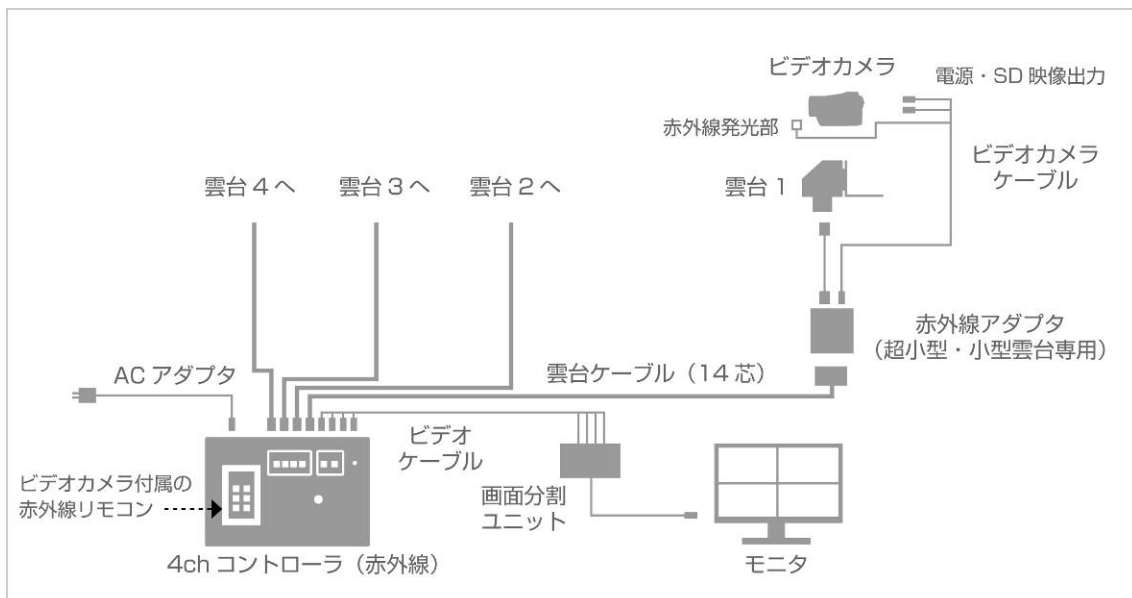

## 4chコントローラ（赤外線制御）を新発売しました

カナリアのこれまでのリモコン雲台はビデオカメラをLANCにより、遠隔制御を行ってきましたが、最近の民生用ビデオカメラは小型化に伴い、LANCの付いていない機種が多くなってきました。

そこで民生用ビデオカメラのほとんどのメーカー・機種に付属されている赤外線リモコンによる遠隔カメラ制御を実現するために、これまでの4chコントローラに赤外線制御ができるようにしました。

最大の特徴であった最大4台の雲台とビデオカメラの制御が切替で行え、雲台の制御はこれまで通りジョイスティックで直感的に行えるなど、またケーブル各1本でモニタ用の映像まで取り出すことも可能です。

### <接続例（超小型雲台）>

### 【赤外線対応アダプタ】

型名	RC-VR4I
外形寸法	360mm W×85mm H×230mm D ※突起物を除く
電源	AC100V
付属品	AC アダプタ、BNC/RCA アダプタ
質量	約 2.4kg

※一部仕様などは変更になる場合がございます。