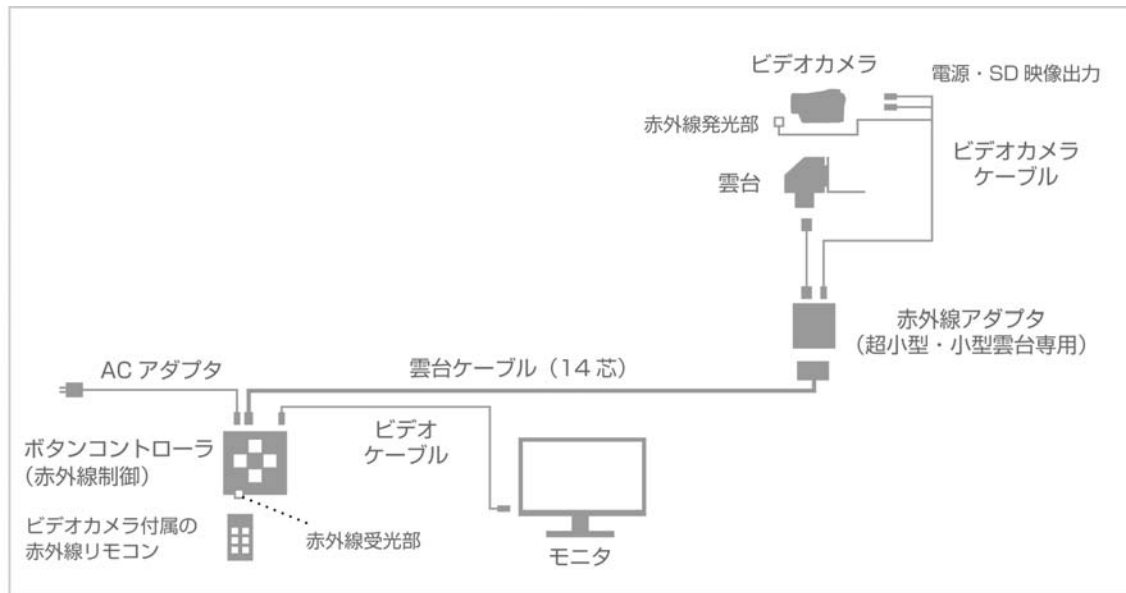

ボタンコントローラ（赤外線制御）を新発売しました

カナリアの今までのリモコン雲台はビデオカメラをLANCにより、遠隔制御を行ってきましたが、最近の民生用ビデオカメラは小型化に伴い、LANCの付いていない機種が多くなってきました。

そこで民生用ビデオカメラのほとんどのメーカー・機種に付属されている赤外線リモコンによる遠隔カメラ制御を実現するために、これまでのボタンコントローラに赤外線制御ができるようにしました。

1ch コントローラなどに比べ、コストパフォーマンスに優れ、コントローラの大きさも小さく軽量で、片手で持って操作が行えます。

<接続例（超小型雲台）>

特徴

- 既存のシステムに追加が簡単
雲台ケーブルなど今までのものが使うことが可能
- スピードボリューム付で、雲台の回転速度が調整が可能
- ビデオカメラのメーカー・機種関係なく対応
カメラに付属の赤外線リモコンを使用できるので、メーカーや機種ごとに設定の変更が不要です。
- コンパクトで軽量なので片手で持って操作が可能。

製品写真

- 1chコントローラ（赤外線制御）

仕様

【赤外線対応アダプタ】

外形寸法	110mm W×48mm H×110mm D ※突起物を除く
電源	DC12V
付属品	AC アダプタ、BNC/RCA アダプタ
質量	約 275g

※一部仕様などは変更になる場合がございます。

【連絡先】

カナリア株式会社 Tel. 078-453-5288 Fax078-453-5490